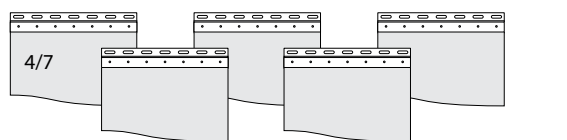

Voorbeeld:

Diverse overlappings van de strookbreedte 300 x 3 mm.

¹ tegen meerprijs

Nederland

Novoferm Nederland BV

Tel.: +31 (0)475 346 162
E-Mail: industrie@novoferm.nl
Internet: www.novoferm.nl

België

Novoferm Industrie België

Tel.: +32 (0)3 366 46 66
E-Mail: info@novofermindustrie.be
Internet: www.novofermindustrie.be