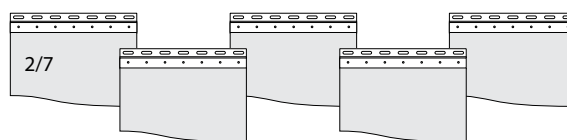

Voorbeeld:

Diverse overlappings van de strookbreedte 300 x 3 mm.

¹ tegen meerprijs

Nederland

Novoferm Nederland BV

Tel.: +31 (0)475 346 162
E-Mail: industrie@novoferm.nl
Internet: www.novoferm.nl

België

Novoferm Industrie België

Tel.: +32 (0)3 366 46 66
E-Mail: info@novofermindustrie.be
Internet: www.novofermindustrie.be