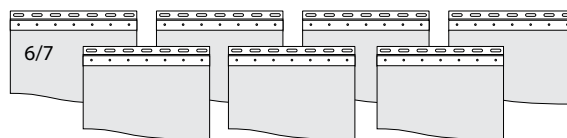

Voorbeeld:

Diverse overlappings van de strookbreedte 300 x 3 mm.

¹ tegen meerprijs

Nederland

Novoferm Nederland BV

Tel.: +31 (0)475 346 162
E-Mail: industrie@novoferm.nl
Internet: www.novoferm.nl

België

Novoferm Industrie België

Tel.: +32 (0)3 366 46 66
E-Mail: info@novofermindustrie.be
Internet: www.novofermindustrie.be