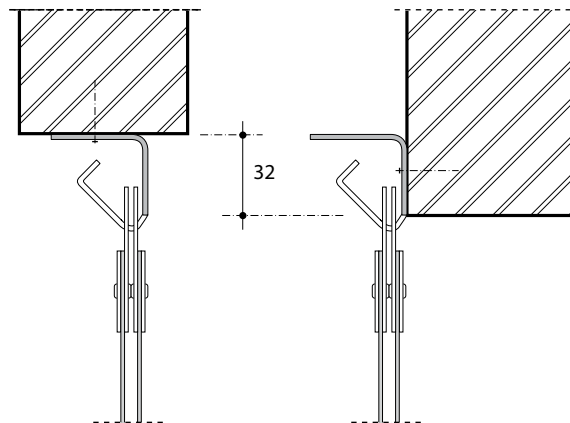

Samenstelling, opbouw

Novoferm EasyClip gordijnen bestaan uit transparante kunststof stroken met daaraan bevestigde ophangstrips. Deze worden met overlapping naar keuze afgehangen aan een speciale bevestigingsbeugel, die rechtstreeks tegen de voor- of onderzijde van de latei wordt bevestigd. De stroken kunnen ook na de montage afzonderlijk worden uitgewisseld. Ter markering van de doorgangsbreedte zijn de buitenste stroken in een oranje/rode kleur leverbaar.

Materiaalsterkte

Eigenschap	DIN	Eenheid	(N)	(KB)
Treksterkte	53 455	N/mm ²	17	13
Scheursterkte	53 515	N/mm	>5	>2
Rek bij breuk	53 455	%	300	420
Hardheid	53 505	Shore-A	77	63

Kleuren

- Oranje/rode eindstroken is een optie.

Beveiliging

- de stroken hebben afgeronde zijden, zodat men zich daar niet aan kan snijden.

Hulpstukken / opties / accessoires¹

- alle metalen delen van roestvrij staal (RVS 304)
- oranje/rode eindstroken ter begrenzing van de doorgangsbreedte
- in één deel verschuifbaar naar links óf rechts
- in twee delen verschuifbaar naar links én rechts
- in twee delen verschuifbaar naar links óf rechts
- gordijnvastzetter
- een om de bocht verschuifbaar strokengordijn