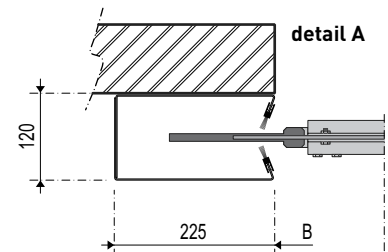

1. schakelkast
2. **INDOOR**
   Bij magneetschakelaar besturing:
   ☐ CEE-form 3~N PE 400V/50Hz/16A
   Bij frequentieregeling:
   ☐ CEE-form 3~N PE 400V/50Hz/T16A
3. **OUTDOOR**
   Altijd:
   ☐ CEE-form 3~N PE 400V/50Hz/T16A
4. ☐ stroomaansluiting te voorzien door derden
5. ☐ schakelkast/ stroomtoevoer binnen RECHTS
   ☐ schakelkast/ stroomtoevoer binnen LINKS

bouwkundige voorzieningen

* Novoform is niet aansprakelijk indien de montage ook door derden wordt uitgevoerd