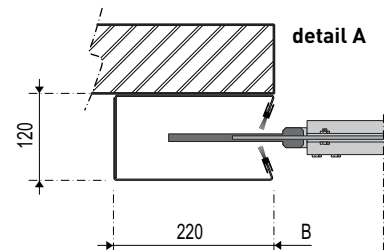

vooraanzicht

- schakelkast
- INDOOR**
 Bij magneetschakelaar besturing:
 CEE-form 3-N PE 400V/50Hz/16A
 Bij frequentieregeling:
 CEE-form 3-N PE 400V/50Hz/T16A
- OUTDOOR**
 Altijd:
 CEE-form 3-N PE 400V/50Hz/T16A
- stroomaansluiting te voorzien door derden
- schakelkast/ stroomtoevoer binnen RECHTS
 schakelkast/ stroomtoevoer binnen LINKS