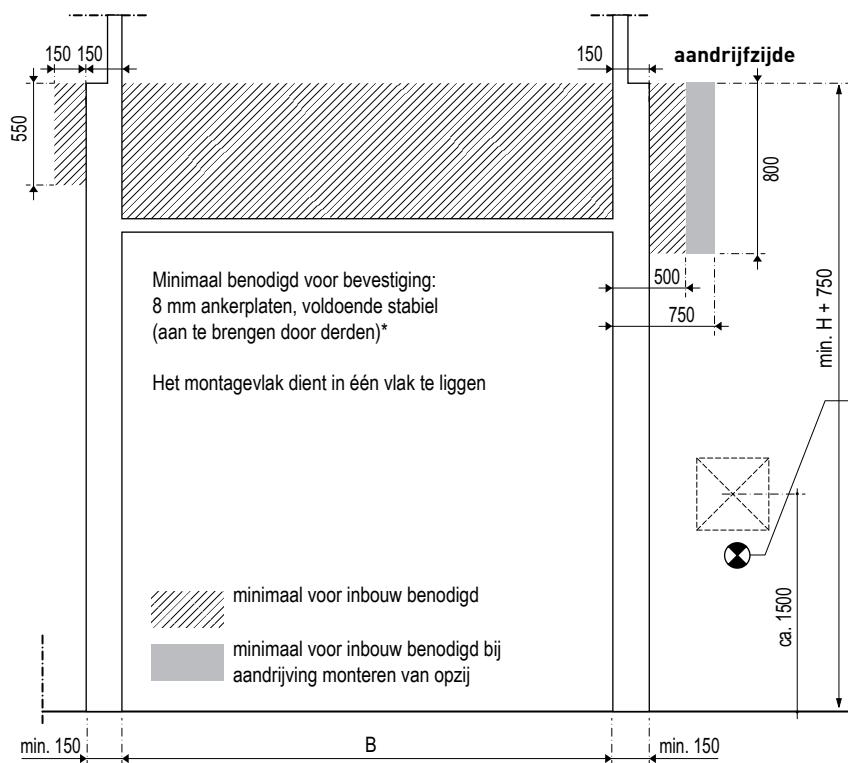

vooraanzicht

- schakelkast
- INDOOR**
 Bij magneetschakelaar besturing:
 CEE-form 3-N PE 400V/50Hz/16A
 Bij frequentieregeling:
 CEE-form 3-N PE 400V/50Hz/T16A
- OUTDOOR**
 Altijd:
 CEE-form 3-N PE 400V/50Hz/T16A
- stroomaansluiting te voorzien door derden
- schakelkast/ stroomtoevoer binnen RECHTS
 schakelkast/ stroomtoevoer binnen LINKS