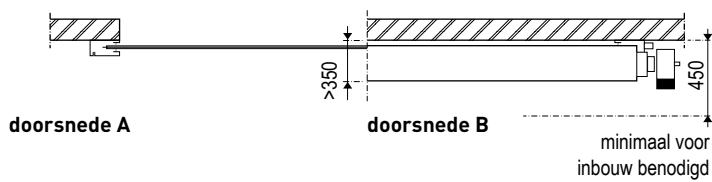

vooraanzicht

- schakelkast
- INDOOR**
 Bij magneetschakelaar besturing:
 CEE-form 3-N PE 400V/50Hz/16A
 Bij frequentieregeling:
 CEE-form 3-N PE 400V/50Hz/T16A
- OUTDOOR**
 Altijd:
 CEE-form 3-N PE 400V/50Hz/T16A
- stroomaansluiting te voorzien door derden
- schakelkast/ stroomtoevoer binnen RECHTS
 schakelkast/ stroomtoevoer binnen LINKS