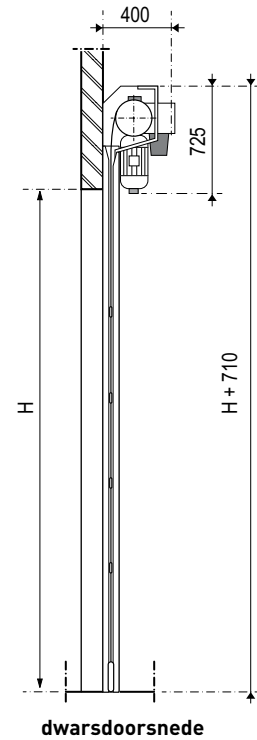

1. schakelkast
2. **INDOOR**
   Bij magneetschakelaar besturing:
   ☐ CEE-form 3~N PE 400V/50Hz/16A
   Bij frequentieregeling:
   ☐ CEE-form 3~N PE 400V/50Hz/T16A
3. **OUTDOOR**
   Altijd:
   ☐ CEE-form 3~N PE 400V/50Hz/T16A
4. ☐ stroomaansluiting te voorzien door derden
5. ☐ schakelkast/ stroomtoevoer binnen RECHTS
   ☐ schakelkast/ stroomtoevoer binnen LINKS

bouwkundige voorzieningen

* Novoform is niet aansprakelijk indien de montage ook door derden wordt uitgevoerd