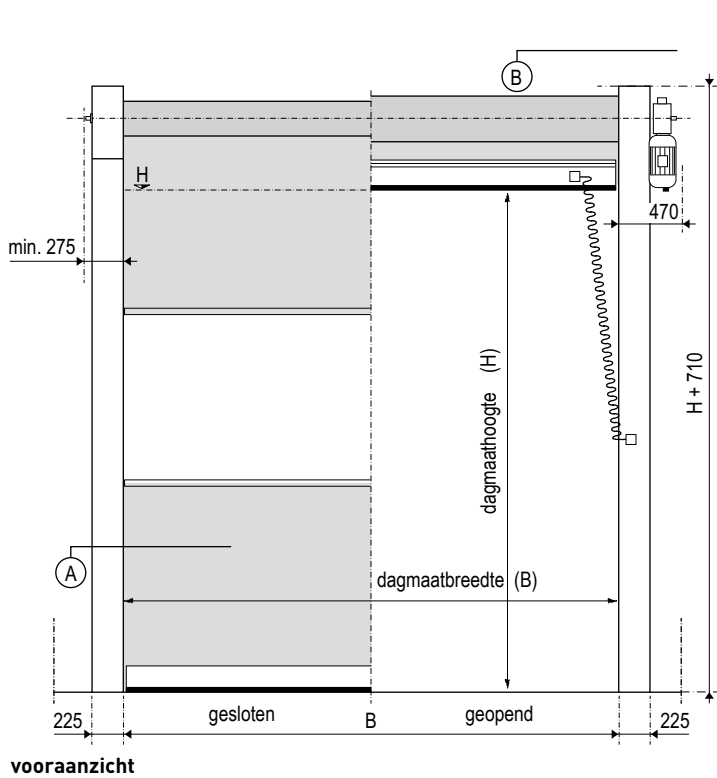

1. schakelkast
2. **INDOOR**
   Bij magneetschakelaar besturing:
   ☐ CEE-form 3~N PE 400V/50Hz/16A
   Bij frequentieregeling:
   ☐ CEE-form 3~N PE 400V/50Hz/T16A
3. **OUTDOOR**
   Altijd:
   ☐ CEE-form 3~N PE 400V/50Hz/T16A
4. ☐ stroomaansluiting te voorzien door derden
5. ☐ schakelkast/ stroomtoevoer binnen RECHTS
   ☐ schakelkast/ stroomtoevoer binnen LINKS

bouwkundige voorzieningen

* Novoform is niet aansprakelijk indien de montage ook door derden wordt uitgevoerd