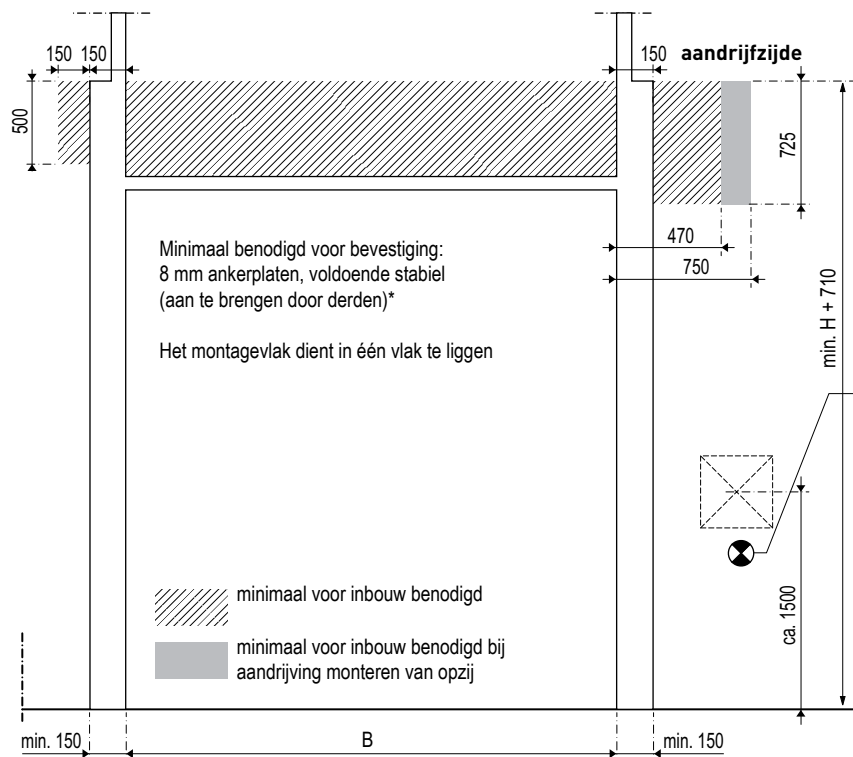

1. schakelkast
2. **INDOOR**
   Bij magneetschakelaar besturing:
   ☐ CEE-form 3~N PE 400V/50Hz/16A
   Bij frequentieregeling:
   ☐ CEE-form 3~N PE 400V/50Hz/T16A
3. **OUTDOOR**
   Altijd:
   ☐ CEE-form 3~N PE 400V/50Hz/T16A
4. ☐ stroomaansluiting te voorzien door derden
5. ☐ schakelkast/ stroomtoevoer binnen RECHTS
   ☐ schakelkast/ stroomtoevoer binnen LINKS

bouwkundige voorzieningen

* Novoform is niet aansprakelijk indien de montage ook door derden wordt uitgevoerd