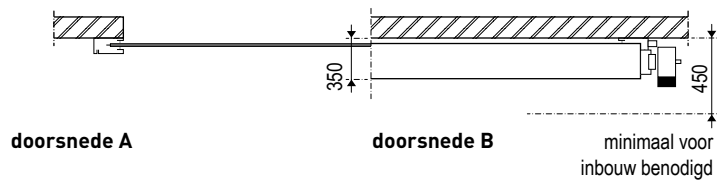

1. schakelkast
2. **INDOOR**
   Bij magneetschakelaar besturing:
   ☐ CEE-form 3~N PE 400V/50Hz/16A
   Bij frequentieregeling:
   ☐ CEE-form 3~N PE 400V/50Hz/T16A
3. **OUTDOOR**
   Altijd:
   ☐ CEE-form 3~N PE 400V/50Hz/T16A
4. ☐ stroomaansluiting te voorzien door derden
5. ☐ schakelkast/ stroomtoevoer binnen RECHTS
   ☐ schakelkast/ stroomtoevoer binnen LINKS

bouwkundige voorzieningen

* Novoform is niet aansprakelijk indien de montage ook door derden wordt uitgevoerd